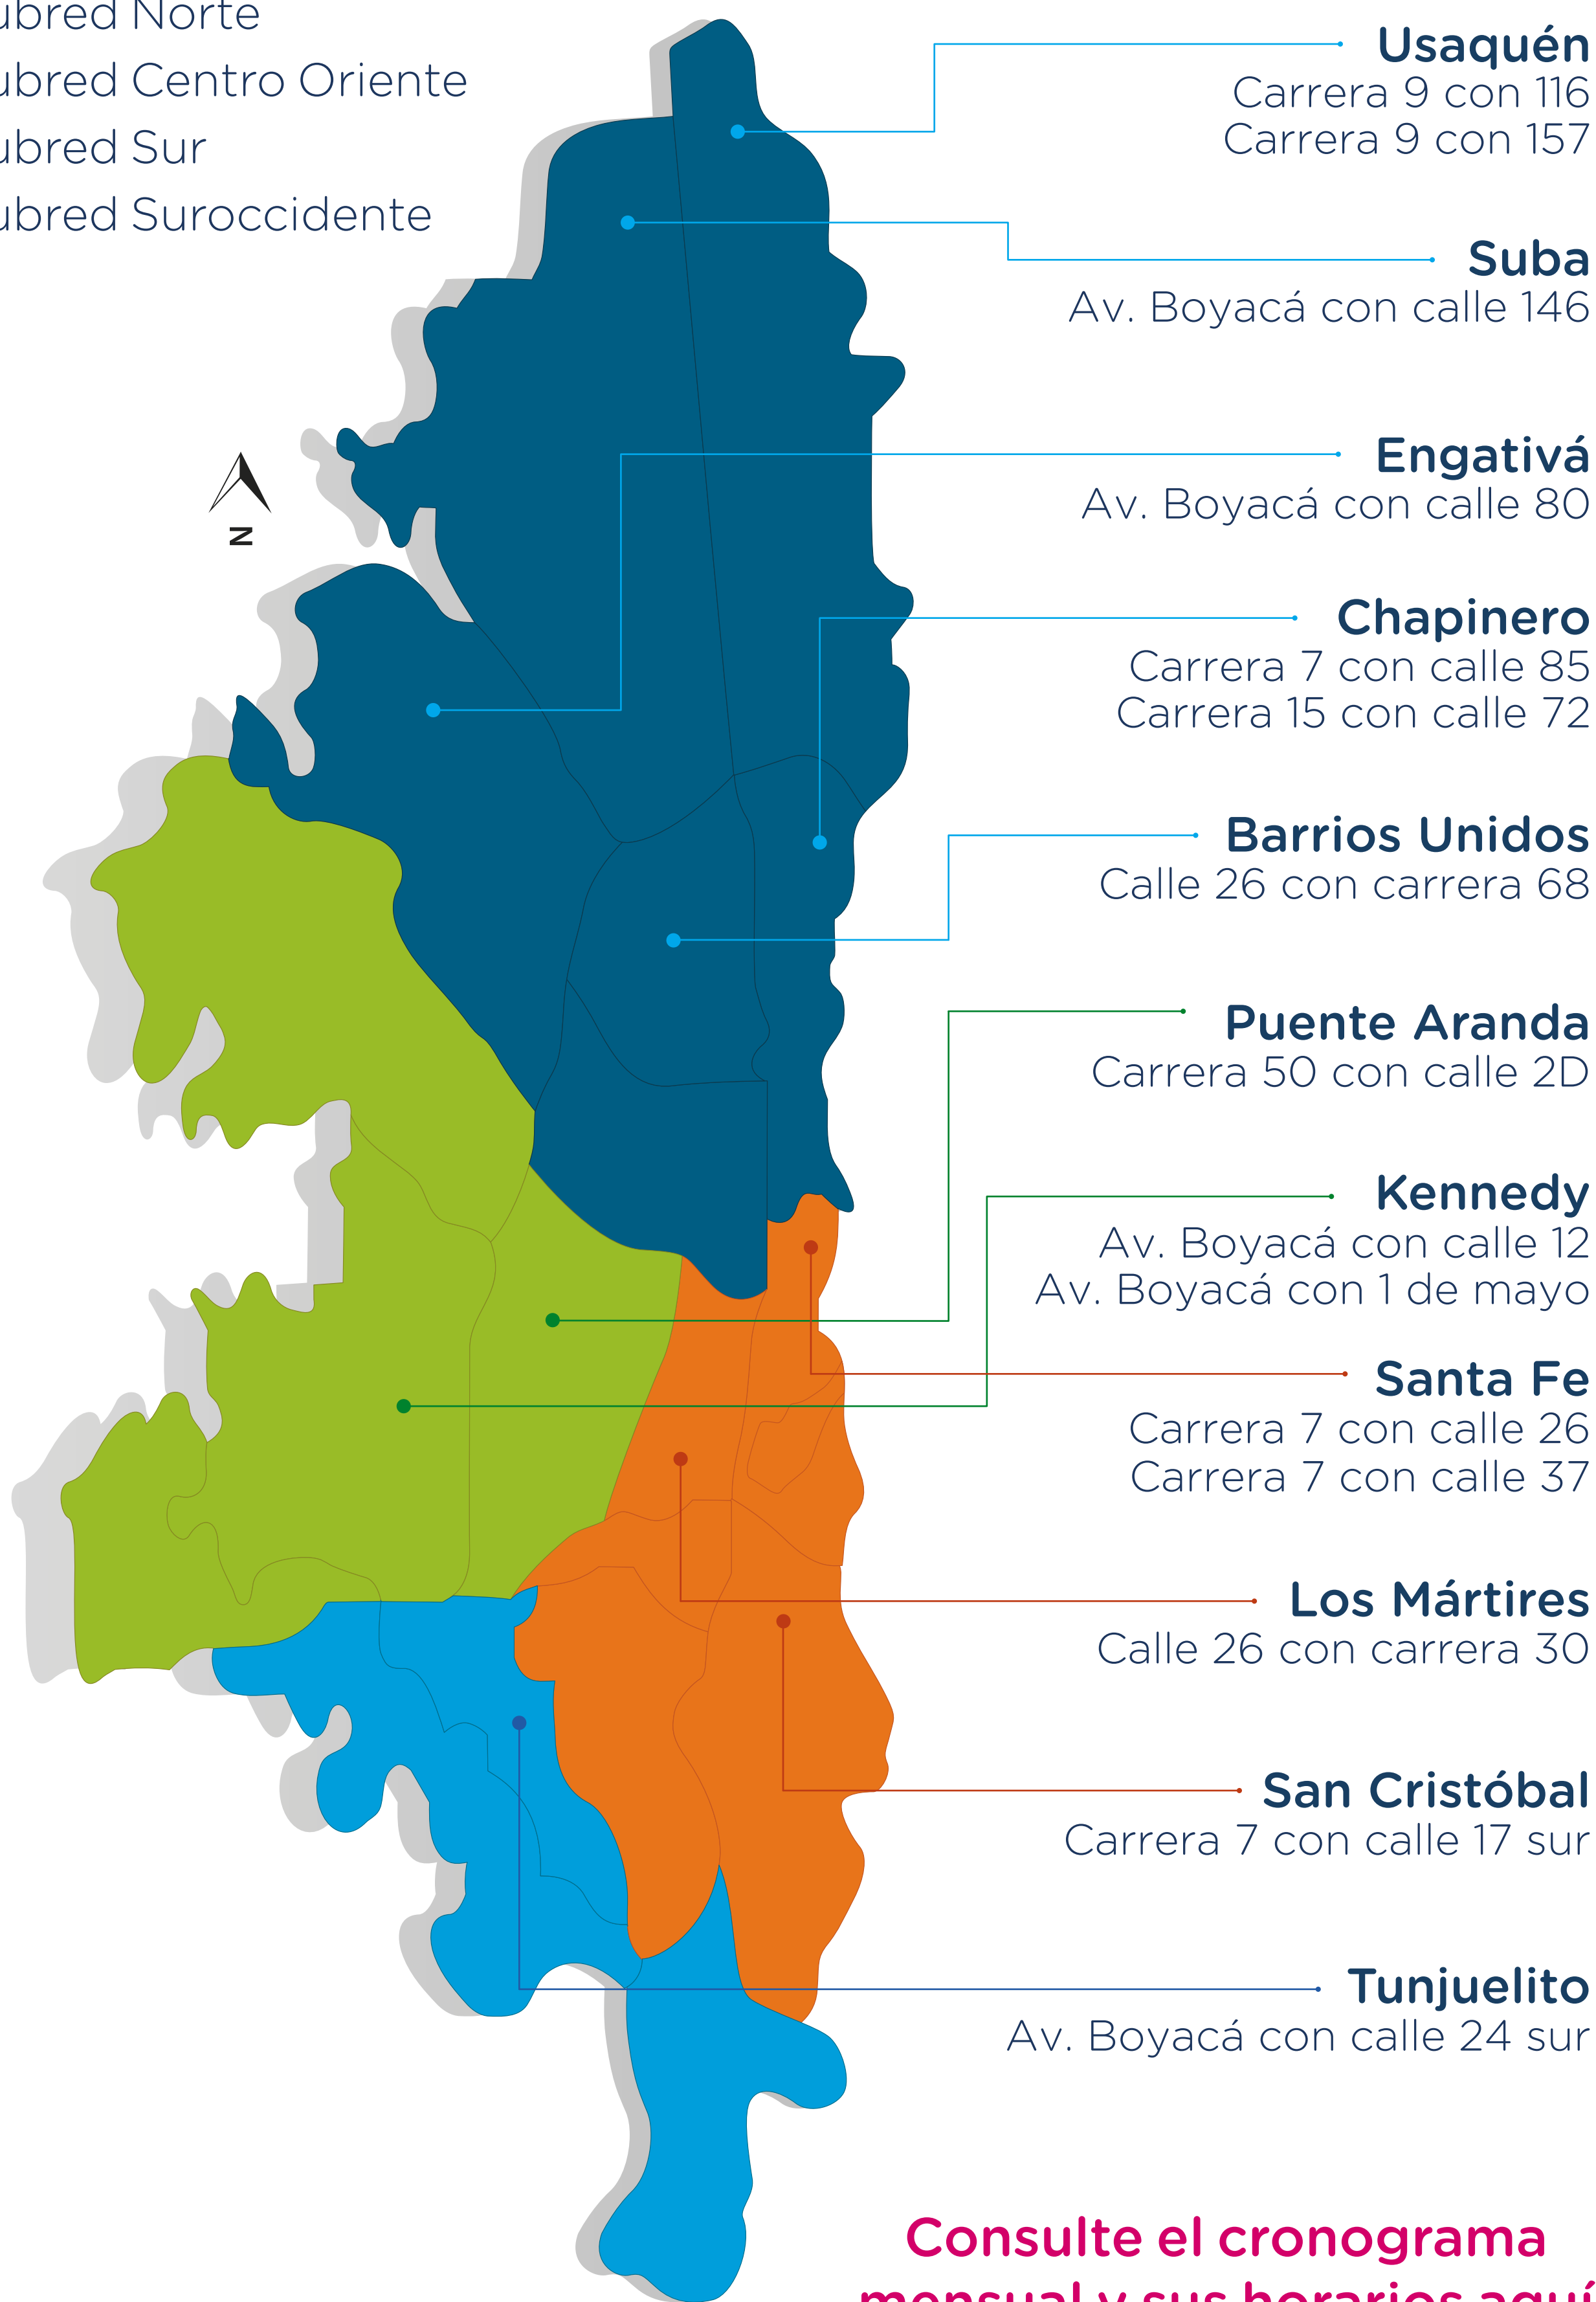

Puntos

Cuídate, sé feliz

- Subred Norte
- Subred Centro Oriente
- Subred Sur
- Subred Suroccidente

Consulte el cronograma mensual y sus horarios aquí