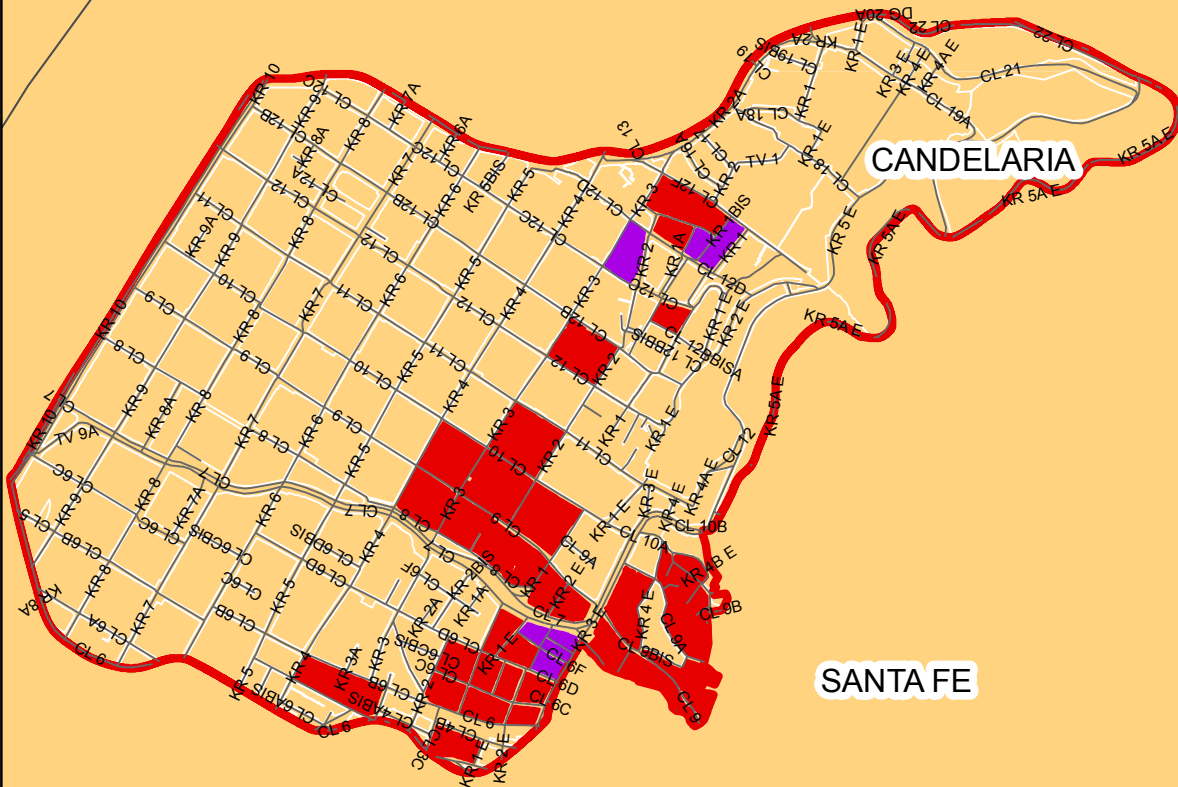

LOS
MARTIRES

ALCALDÍA MAYOR
DE BOGOTÁ D.C.
SECRETARÍA DE SALUD

**MANZANAS PRIORIZADAS
PARA EL MONITOREO
RÁPIDO DE COBERTURAS
DE VACUNACIÓN
LOCALIDAD DE LA CANDELARIA
JULIO 2015**

CANDELARIA

SANTA FE

SAN
CRISTOBAL

1 centimetro en el mapa equivale a 160 metros sobre el terreno

LEYENDA:

- Malla vial
- Manzanas priorizadas
- Manzanas extra
- Límite localidad
- Manzanas
- Localidades

Fuente cartográfica: IDECA -
Infraestructura de Datos
Espaciales para el Distrito Capital
Mapa de referencia Mayo 2015
Elaborado el:
03/07/2015